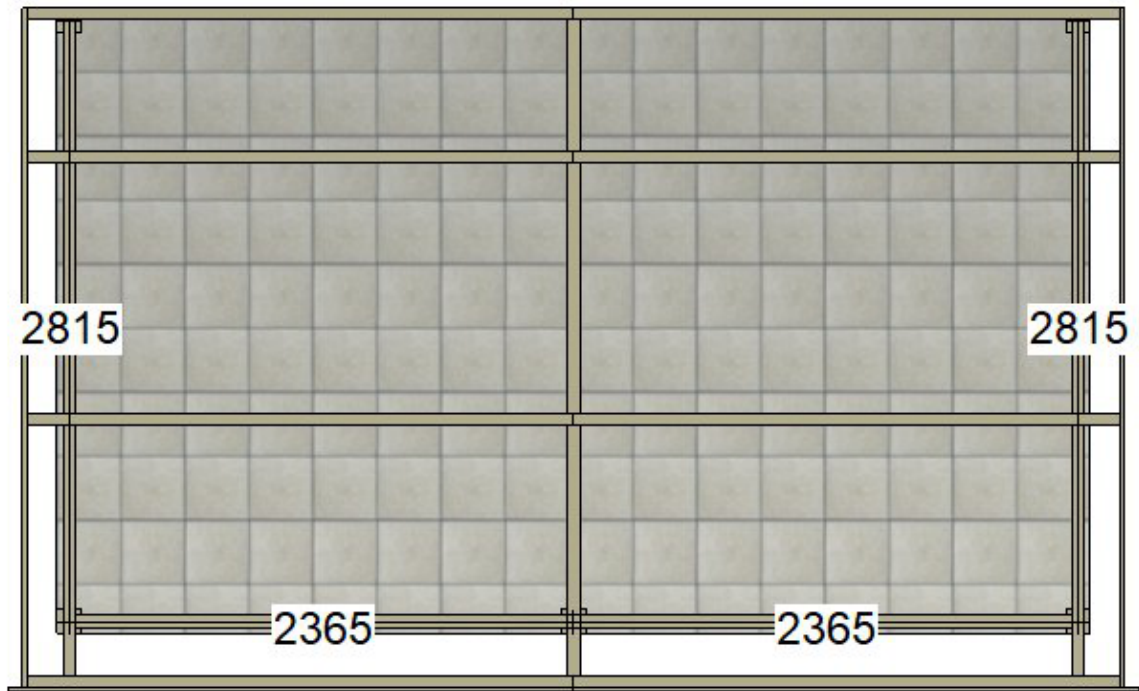

942095 Sadeltak - 4845x2930

— 2250 — | — 2250 —

— 4845 —